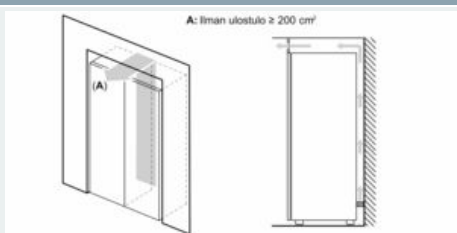

iQ500, Kaappipakastin, 186 x 60 cm, Musta teräs GS36NAXEP

Mittapiirustukset

	a	b	c	d	e	f
KSW36, GSD36	187					
KSV36, KSF36, GSN36, GSV36	186					
KSV33, GSN33, GSV33	176	60	65	58	60	119.5
KSV29, GSN29, GSV29	161					
GSV24	146					
GSNE1	161					
GSNE4	176	70	78	70	70	142
GSNE8	191					

Mitat cm