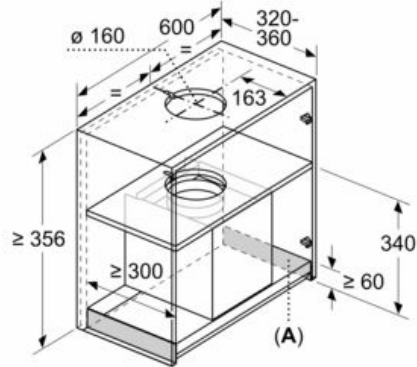

Tuotekuvaus

Tekniset tiedot

Rakennetyyppi : Built-in/Built-under
 Hyväksyntätodistukset : CE, VDE
 Virtajohdon pituus : 130 cm
 Tarvittava asennustila (K x L x S) : 340mm x 560.0mm x 300mm mm
 Tuotteen korkeus ilman hormia : 60 mm
 Minimietäisyys keittotason yläpuolella : 430 mm
 Minimietäisyys kaasutason yläpuolella : 650 mm
 Nettopaino : 11,9 kg
 Ohjauksen tyyppi : elektroninen
 Tuuletuksen tehoalueiden lkm : 3-portainen + intensiiviasetus
 Poistoilman virtaus : 460 m³/h
 Ilmanvirtaus intensiiviteholla, huonetilaan palauttavana : 652 m³/h
 Ilmanvirtaus, huonetilaan palauttavana : 451 m³/h
 Poistoilman virtaus, intensiiviteholla : 749 m³/h
 Valojen määrä : 2
 Melutaso : 63 dB(A) re 1 pW
 Liitäntäkauluksen läpimitta, min/max : 120 / 150 mm
 Rasvasuodattimen materiaali : Pestävä ruostumattomasta teräksestä
 EAN-koodi : 4242003897034
 Liitännän arvo : 256 W
 Jännite : 220-240 V
 Taajuus : 50 Hz
 Pistokkeen tyyppi : Suko-pistoke, maadoitettu
 Asennuksen tyyppi : Kalusteisiin sijoitettava

- Jos laite asennetaan korkeampaan yläkaappiin, jatkokappaleet hormiputkeen ovat saatavilla valinnaisina lisätarvikkeina.
- Hormiputken jatkokappaleet sopivat yhteen saatavilla olevien aktiivisuodattimien aloituspakkausten kanssa.
- Mitat (KxLxS): 340 x 597 x 298 mm
- Asennusmitat (KxLxS): 340 x 560 x 300 mm
- Putken halkaisija Ø 150 mm (Ø 120 mm mukana)
- Hormin sulkuläppä mukana pakkauksessa.
- Sähköjohto pistokkeella, 1.3 m

* EU-asetuksen nro 65/2014 mukaisesti.

iQ500, integroitu liesituuletin, 60 cm, clear glass black printed LJ67BAM60

Mittapiirustukset

Mitat mm

Kuva edestä

Mitat mm

kattilankannattimen yläreunasta

A: Sähkö min. 430
B: Kaasu min. 650

Mitat mm

Asennusesimerkki

A: Alue ilman saroja

Mitat mm

Sivukuva

Mitat mm

A: Johdon läpivienti