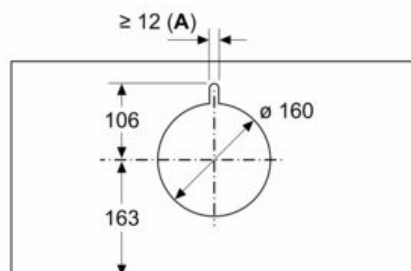

- Jos laite asennetaan korkeampaan yläkaappiin, jatkokappaleet hormiputkeen ovat saatavilla valinnaisina lisätarvikkeina.
- Hormiputken jatkokappaleet sopivat yhteen saatavilla olevien aktiivisuodattimien aloituspakkausten kanssa.
- Mitat (KxLxS): 340 x 597 x 298 mm
- Asennusmitat (KxLxS): 340 x 560 x 300 mm
- Putken halkaisija Ø 150 mm (Ø 120 mm mukana)
- Hormin sulkuläppä mukana pakkauksessa.
- Sähköjohto pistokkeella, 1.3 m

* EU-asetuksen nro 65/2014 mukaisesti.

iQ500, integroitu liesituuletin, 60 cm, clear glass black printed LJ67BAM60

Mittapiirustukset

Mitat mm

Kuva edestä

Mitat mm

kattilankannattimen yläreunasta

A: Sähkö min. 430
B: Kaasu min. 650

Mitat mm

Asennusesimerkki

A: Alue ilman saroja

Mitat mm

Sivukuva

Mitat mm

A: Johdon läpivienti