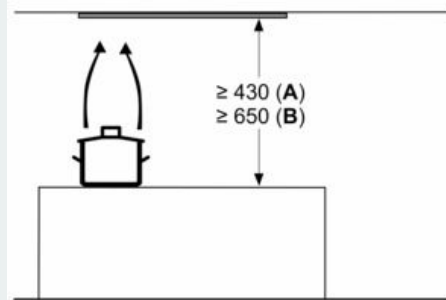

Tuotekuvaus

Tekniset tiedot

Rakennetyyppi : Built-in/Built-under
 Hyväksyntätodistukset : CE, VDE
 Virtajohdon pituus : 130 cm
 Tarvittava asennustila (K x L x S) : 340mm x 560.0mm x 300mm mm
 Tuotteen korkeus ilman hormia : 60 mm
 Minimietäisyys keittotason yläpuolella : 430 mm
 Minimietäisyys kaasutason yläpuolella : 650 mm
 Nettopaino : 11,9 kg
 Ohjauksen tyyppi : elektroninen
 Tuuletuksen tehoalueiden lkm : 3-portainen + intensiiviasetus
 Poistoilman virtaus : 460 m³/h
 Ilmanvirtaus intensiiviteholla, huonetilaan palauttavana : 652 m³/h
 Ilmanvirtaus, huonetilaan palauttavana : 451 m³/h
 Poistoilman virtaus, intensiiviteholla : 749 m³/h
 Valojen määrä : 2
 Melutaso : 63 dB(A) re 1 pW
 Liitäntäkauluksen läpimitta, min/max : 120 / 150 mm
 Rasvasuodattimen materiaali : Pestävä ruostumattomasta teräksestä
 EAN-koodi : 4242003897034
 Liitännän arvo : 256 W
 Jännite : 220-240 V
 Taajuus : 50 Hz
 Pistokkeen tyyppi : Suko-pistoke, maadoitettu
 Asennuksen tyyppi : Kalusteisiin sijoitettava

- Jos laite asennetaan korkeampaan yläkaappiin, jatkokappaleet hormiputkeen ovat saatavilla valinnaisina lisätarvikkeina.
- Hormiputken jatkokappaleet sopivat yhteen saatavilla olevien aktiivisuodattimien aloituspakkausten kanssa.
- Mitat (KxLxS): 340 x 597 x 298 mm
- Asennusmitat (KxLxS): 340 x 560 x 300 mm
- Putken halkaisija Ø 150 mm (Ø 120 mm mukana)
- Hormin sulkuläppä mukana pakkauksessa.
- Sähköjohto pistokkeella, 1.3 m

* EU-asetuksen nro 65/2014 mukaisesti.

iQ500, integroitu liesituuletin, 60 cm, clear glass black printed LJ67BAM60

Mittapiirustukset

Mitat mm

Kuva edestä

Mitat mm

kattilankannattimen yläreunasta

A: Sähkö min. 430
B: Kaasu min. 650

Mitat mm

Asennusesimerkki

A: Alue ilman saroja

Mitat mm

Sivukuva

Mitat mm

A: Johdon läpivienti