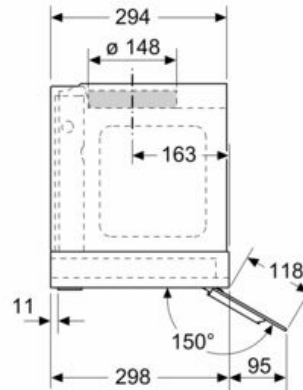

Tuotekuvaus

Tekniset tiedot

Rakennetyyppi : Built-in/Built-under
 Hyväksyntätodistukset : CE, VDE
 Virtajohdon pituus : 130 cm
 Tarvittava asennustila (K x L x S) : 340mm x 560.0mm x 300mm mm
 Tuotteen korkeus ilman hormia : 60 mm
 Minimietäisyys keittotason yläpuolella : 430 mm
 Minimietäisyys kaasutason yläpuolella : 650 mm
 Nettopaino : 11,9 kg
 Ohjauksen tyyppi : elektroninen
 Tuuletuksen tehoalueiden lkm : 3-portainen + intensiiviasetus
 Poistoilman virtaus : 460 m³/h
 Ilmanvirtaus intensiiviteholla, huonetilaan palauttavana : 652 m³/h
 Ilmanvirtaus, huonetilaan palauttavana : 451 m³/h
 Poistoilman virtaus, intensiiviteholla : 749 m³/h
 Valojen määrä : 2
 Melutaso : 63 dB(A) re 1 pW
 Liitäntäkauluksen läpimitta, min/max : 120 / 150 mm
 Rasvasuodattimen materiaali : Pestävä ruostumattomasta teräksestä
 EAN-koodi : 4242003897034
 Liitännän arvo : 256 W
 Jännite : 220-240 V
 Taajuus : 50 Hz
 Pistokkeen tyyppi : Suko-pistoke, maadoitettu
 Asennuksen tyyppi : Kalusteisiin sijoitettava

- Jos laite asennetaan korkeampaan yläkaappiin, jatkokappaleet hormiputkeen ovat saatavilla valinnaisina lisätarvikkeina.
- Hormiputken jatkokappaleet sopivat yhteen saatavilla olevien aktiivisuodattimien aloituspakkausten kanssa.
- Mitat (KxLxS): 340 x 597 x 298 mm
- Asennusmitat (KxLxS): 340 x 560 x 300 mm
- Putken halkaisija Ø 150 mm (Ø 120 mm mukana)
- Hormin sulkuläppä mukana pakkauksessa.
- Sähköjohto pistokkeella, 1.3 m

* EU-asetuksen nro 65/2014 mukaisesti.

iQ500, integroitu liesituuletin, 60 cm, clear glass black printed LJ67BAM60

Mittapiirustukset

Mitat mm

Kuva edestä

Mitat mm

kattilankannattimen yläreunasta

A: Sähkö min. 430
B: Kaasu min. 650

Mitat mm

Asennusesimerkki

A: Alue ilman saroja

Mitat mm

Sivukuva

Mitat mm

A: Johdon läpivienti