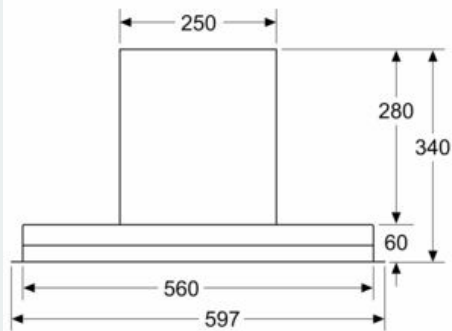

Tuotekuvaus

Tekniset tiedot

Rakennetyyppi : Built-in/Built-under
 Hyväksyntätodistukset : CE, VDE
 Virtajohdon pituus : 130 cm
 Tarvittava asennustila (K x L x S) : 340mm x 560.0mm x 300mm mm
 Tuotteen korkeus ilman hormia : 60 mm
 Minimietäisyys keittotason yläpuolella : 430 mm
 Minimietäisyys kaasutason yläpuolella : 650 mm
 Nettopaino : 11,9 kg
 Ohjauksen tyyppi : elektroninen
 Tuuletuksen tehoalueiden lkm : 3-portainen + intensiiviasetus
 Poistoilman virtaus : 460 m³/h
 Ilmanvirtaus intensiiviteholla, huonetilaan palauttavana : 652 m³/h
 Ilmanvirtaus, huonetilaan palauttavana : 451 m³/h
 Poistoilman virtaus, intensiiviteholla : 749 m³/h
 Valojen määrä : 2
 Melutaso : 63 dB(A) re 1 pW
 Liitäntäkauluksen läpimitta, min/max : 120 / 150 mm
 Rasvasuodattimen materiaali : Pestävä ruostumattomasta teräksestä
 EAN-koodi : 4242003897034
 Liitännän arvo : 256 W
 Jännite : 220-240 V
 Taajuus : 50 Hz
 Pistokkeen tyyppi : Suko-pistoke, maadoitettu
 Asennuksen tyyppi : Kalusteisiin sijoitettava

- Jos laite asennetaan korkeampaan yläkaappiin, jatkokappaleet hormiputkeen ovat saatavilla valinnaisina lisätarvikkeina.
- Hormiputken jatkokappaleet sopivat yhteen saatavilla olevien aktiivisuodattimien aloituspakkausten kanssa.
- Mitat (KxLxS): 340 x 597 x 298 mm
- Asennusmitat (KxLxS): 340 x 560 x 300 mm
- Putken halkaisija Ø 150 mm (Ø 120 mm mukana)
- Hormin sulkuläppä mukana pakkauksessa.
- Sähköjohto pistokkeella, 1.3 m

* EU-asetuksen nro 65/2014 mukaisesti.

iQ500, integroitu liesituuletin, 60 cm, clear glass black printed LJ67BAM60

Mittapiirustukset

Mitat mm

Kuva edestä

Mitat mm

kattilankannattimen yläreunasta

A: Sähkö min. 430
B: Kaasu min. 650

Mitat mm

Asennusesimerkki

A: Alue ilman saroja

Mitat mm

Sivukuva

Mitat mm

A: Johdon läpivienti