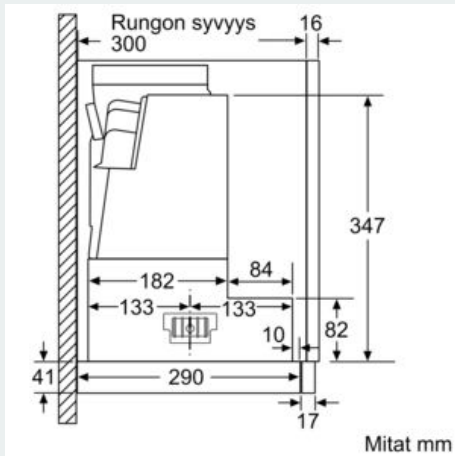

#### Suunnittelu ja asennus

- Etulista studioLine-logolla mukana pakkauksessa
- Helppo teleskooppiasennus
- Mitat (KxLxS): 426 x 598 x 290 mm
- Putken halkaisija Ø 150 mm (Ø 120 mm mukana)
- Hormin sulkuläppä mukana pakkauksessa.

Mittapiirustukset

iQ300, Ulosvedettävä liesituuletin, 60  
cm, Hopea-metallinen  
LI67SB531S

Mittapiirustukset