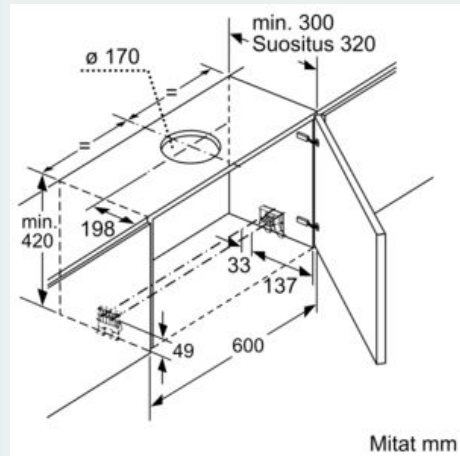

#### Tekniset tiedot

Rakennetyyppi : Pull-out  
 Hyväksyntätodistukset : CE, VDE  
 Virtajohdon pituus : 175 cm  
 Tarvittava asennustila (K x L x S) : 385mm x 524.0mm x 290mm mm  
 Minimietäisyys keittotason yläpuolella : 430 mm  
 Minimietäisyys kaasutason yläpuolella : 650 mm  
 Nettopaino : 9,9 kg  
 Ohjauksen tyyppi : elektroninen  
 Tuuletuksen tehoalueiden lkm : 3-portainen + intensiiviasetus  
 Poistoilman virtaus : 399 m<sup>3</sup>/h  
 Ilmanvirtaus intensiiviteholla, huonetilaan palauttavana : 628 m<sup>3</sup>/h  
 Ilmanvirtaus, huonetilaan palauttavana : 358 m<sup>3</sup>/h  
 Poistoilman virtaus, intensiiviteholla : 728 m<sup>3</sup>/h  
 Valojen määrä : 2  
 Melutaso : 53 dB(A) re 1 pW  
 Liitäntäkauluksen läpimitta, min/max : 120 / 150 mm  
 Rasvasuodattimen materiaali : Pestävä ruostumattomasta teräksestä  
 EAN-koodi : 4242003880203  
 Liitännän arvo : 144 W  
 Tarvittava sulake : 10 A  
 Jännite : 220-240 V  
 Taajuus : 50; 60 Hz  
 Pistokkeen tyyppi : Suko-pistoke, maadoitettu  
 Asennuksen tyyppi : Kalusteisiin sijoitettava

#### Suunnittelu ja asennus

- Etulista studioLine-logolla mukana pakkauksessa
- Helppo teleskooppiasennus
- Mitat (KxLxS): 426 x 598 x 290 mm
- Putken halkaisija Ø 150 mm (Ø 120 mm mukana)
- Hormin sulkuläppä mukana pakkauksessa.

Mittapiirustukset

iQ300, Ulosvedettävä liesituuletin, 60  
cm, Hopea-metallinen  
LI67SB531S

Mittapiirustukset