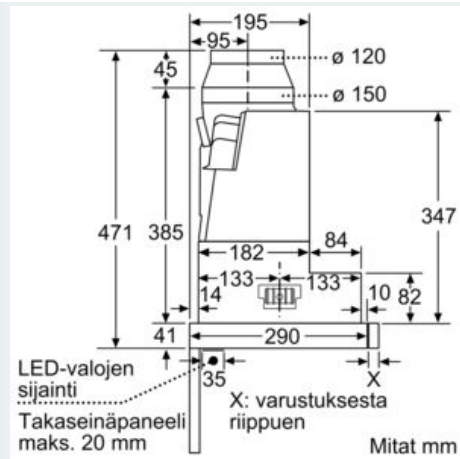

#### Tekniset tiedot

Rakennetyyppi : Pull-out  
 Hyväksyntätodistukset : CE, VDE  
 Virtajohdon pituus : 175 cm  
 Tarvittava asennustila (K x L x S) : 385mm x 524.0mm x 290mm mm  
 Minimietäisyys keittotason yläpuolella : 430 mm  
 Minimietäisyys kaasutason yläpuolella : 650 mm  
 Nettopaino : 9,9 kg  
 Ohjauksen tyyppi : elektroninen  
 Tuuletuksen tehoalueiden lkm : 3-portainen + intensiiviasetus  
 Poistoilman virtaus : 399 m<sup>3</sup>/h  
 Ilmanvirtaus intensiiviteholla, huonetilaan palauttavana : 628 m<sup>3</sup>/h  
 Ilmanvirtaus, huonetilaan palauttavana : 358 m<sup>3</sup>/h  
 Poistoilman virtaus, intensiiviteholla : 728 m<sup>3</sup>/h  
 Valojen määrä : 2  
 Melutaso : 53 dB(A) re 1 pW  
 Liitäntäkauluksen läpimitta, min/max : 120 / 150 mm  
 Rasvasuodattimen materiaali : Pestävä ruostumattomasta teräksestä  
 EAN-koodi : 4242003880203  
 Liitännän arvo : 144 W  
 Tarvittava sulake : 10 A  
 Jännite : 220-240 V  
 Taajuus : 50; 60 Hz  
 Pistokkeen tyyppi : Suko-pistoke, maadoitettu  
 Asennuksen tyyppi : Kalusteisiin sijoitettava

#### Suunnittelu ja asennus

- Etulista studioLine-logolla mukana pakkauksessa
- Helppo teleskooppiasennus
- Mitat (KxLxS): 426 x 598 x 290 mm
- Putken halkaisija Ø 150 mm (Ø 120 mm mukana)
- Hormin sulkuläppä mukana pakkauksessa.

Mittapiirustukset

iQ300, Ulosvedettävä liesituuletin, 60  
cm, Hopea-metallinen  
LI67SB531S

Mittapiirustukset