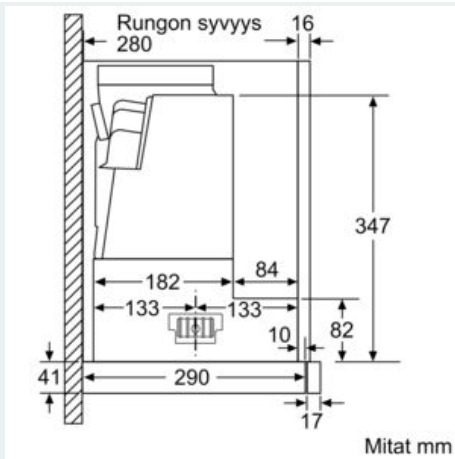

#### Tekniset tiedot

Rakennetyyppi : Pull-out  
 Hyväksyntätodistukset : CE, VDE  
 Virtajohdon pituus : 175 cm  
 Tarvittava asennustila (K x L x S) : 385mm x 524.0mm x 290mm mm  
 Minimietäisyys keittotason yläpuolella : 430 mm  
 Minimietäisyys kaasutason yläpuolella : 650 mm  
 Nettopaino : 9,9 kg  
 Ohjauksen tyyppi : elektroninen  
 Tuuletuksen tehoalueiden lkm : 3-portainen + intensiiviasetus  
 Poistoilman virtaus : 399 m<sup>3</sup>/h  
 Ilmanvirtaus intensiiviteholla, huonetilaan palauttavana : 628 m<sup>3</sup>/h  
 Ilmanvirtaus, huonetilaan palauttavana : 358 m<sup>3</sup>/h  
 Poistoilman virtaus, intensiiviteholla : 728 m<sup>3</sup>/h  
 Valojen määrä : 2  
 Melutaso : 53 dB(A) re 1 pW  
 Liitäntäkauluksen läpimitta, min/max : 120 / 150 mm  
 Rasvasuodattimen materiaali : Pestävä ruostumattomasta teräksestä  
 EAN-koodi : 4242003880203  
 Liitännän arvo : 144 W  
 Tarvittava sulake : 10 A  
 Jännite : 220-240 V  
 Taajuus : 50; 60 Hz  
 Pistokkeen tyyppi : Suko-pistoke, maadoitettu  
 Asennuksen tyyppi : Kalusteisiin sijoitettava

#### Suunnittelu ja asennus

- Etulista studioLine-logolla mukana pakkauksessa
- Helppo teleskooppiasennus
- Mitat (KxLxS): 426 x 598 x 290 mm
- Putken halkaisija Ø 150 mm (Ø 120 mm mukana)
- Hormin sulkuläppä mukana pakkauksessa.

Mittapiirustukset

iQ300, Ulosvedettävä liesituuletin, 60  
cm, Hopea-metallinen  
LI67SB531S

Mittapiirustukset