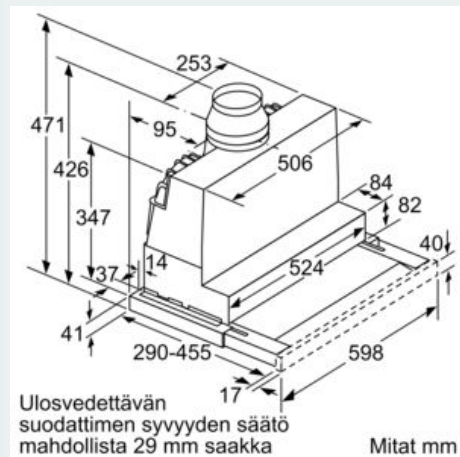

#### Tekniset tiedot

Rakennetyyppi : Pull-out  
 Hyväksyntätodistukset : CE, VDE  
 Virtajohdon pituus : 175 cm  
 Tarvittava asennustila (K x L x S) : 385mm x 524.0mm x 290mm mm  
 Minimietäisyys keittotason yläpuolella : 430 mm  
 Minimietäisyys kaasutason yläpuolella : 650 mm  
 Nettopaino : 9,9 kg  
 Ohjauksen tyyppi : elektroninen  
 Tuuletuksen tehoalueiden lkm : 3-portainen + intensiiviasetus  
 Poistoilman virtaus : 399 m<sup>3</sup>/h  
 Ilmanvirtaus intensiiviteholla, huonetilaan palauttavana : 628 m<sup>3</sup>/h  
 Ilmanvirtaus, huonetilaan palauttavana : 358 m<sup>3</sup>/h  
 Poistoilman virtaus, intensiiviteholla : 728 m<sup>3</sup>/h  
 Valojen määrä : 2  
 Melutaso : 53 dB(A) re 1 pW  
 Liitäntäkauluksen läpimitta, min/max : 120 / 150 mm  
 Rasvasuodattimen materiaali : Pestävä ruostumattomasta teräksestä  
 EAN-koodi : 4242003880203  
 Liitännän arvo : 144 W  
 Tarvittava sulake : 10 A  
 Jännite : 220-240 V  
 Taajuus : 50; 60 Hz  
 Pistokkeen tyyppi : Suko-pistoke, maadoitettu  
 Asennuksen tyyppi : Kalusteisiin sijoitettava

#### Suunnittelu ja asennus

- Etulista studioLine-logolla mukana pakkauksessa
- Helppo teleskooppiasennus
- Mitat (KxLxS): 426 x 598 x 290 mm
- Putken halkaisija Ø 150 mm (Ø 120 mm mukana)
- Hormin sulkuläppä mukana pakkauksessa.

Mittapiirustukset

iQ300, Ulosvedettävä liesituuletin, 60  
cm, Hopea-metallinen  
LI67SB531S

Mittapiirustukset