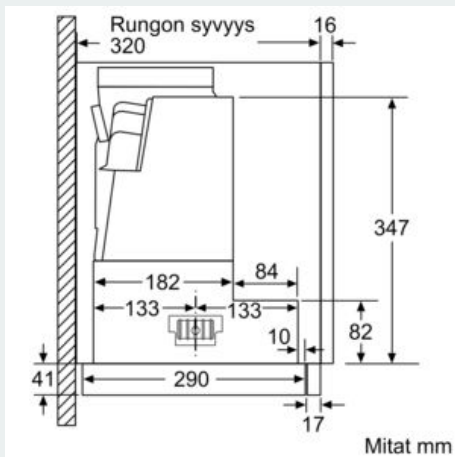

#### Tekniset tiedot

Rakennetyyppi : Pull-out  
 Hyväksyntätodistukset : CE, VDE  
 Virtajohdon pituus : 175 cm  
 Tarvittava asennustila (K x L x S) : 385mm x 524.0mm x 290mm mm  
 Minimietäisyys keittotason yläpuolella : 430 mm  
 Minimietäisyys kaasutason yläpuolella : 650 mm  
 Nettopaino : 9,9 kg  
 Ohjauksen tyyppi : elektroninen  
 Tuuletuksen tehoalueiden lkm : 3-portainen + intensiiviasetus  
 Poistoilman virtaus : 399 m<sup>3</sup>/h  
 Ilmanvirtaus intensiiviteholla, huonetilaan palauttavana : 628 m<sup>3</sup>/h  
 Ilmanvirtaus, huonetilaan palauttavana : 358 m<sup>3</sup>/h  
 Poistoilman virtaus, intensiiviteholla : 728 m<sup>3</sup>/h  
 Valojen määrä : 2  
 Melutaso : 53 dB(A) re 1 pW  
 Liitäntäkauluksen läpimitta, min/max : 120 / 150 mm  
 Rasvasuodattimen materiaali : Pestävä ruostumattomasta teräksestä  
 EAN-koodi : 4242003880203  
 Liitännän arvo : 144 W  
 Tarvittava sulake : 10 A  
 Jännite : 220-240 V  
 Taajuus : 50; 60 Hz  
 Pistokkeen tyyppi : Suko-pistoke, maadoitettu  
 Asennuksen tyyppi : Kalusteisiin sijoitettava

#### Suunnittelu ja asennus

- Etulista studioLine-logolla mukana pakkauksessa
- Helppo teleskooppiasennus
- Mitat (KxLxS): 426 x 598 x 290 mm
- Putken halkaisija Ø 150 mm (Ø 120 mm mukana)
- Hormin sulkuläppä mukana pakkauksessa.

Mittapiirustukset

iQ300, Ulosvedettävä liesituuletin, 60  
cm, Hopea-metallinen  
LI67SB531S

Mittapiirustukset