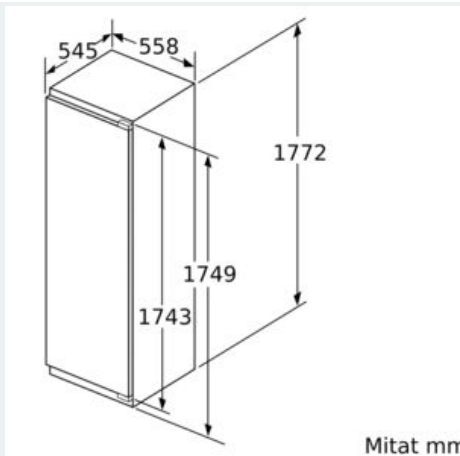

Mitat

- Mitat (K x L x S): 177 x 56 x 55 cm
- Asennusmitat: (H x B x T): 177.5 cm x 56.0 cm x 55.0 cm

Tekniset tiedot

- Oven käisyys: aukeaa oikealle, avausuunta vaihdettavissa

**iQ500, Kalustepeitteinen jääkaappi,
177.5 x 56 cm, litteät soft close -
saranat
KI81RADE0**

Mittapiirustukset

Kalusteiden etulevyjen sallittu maksimipaino

Asennetut kalusteovet, jotka ylittävät sallitun painon, voivat aiheuttaa saranan vaurioita ja häiritä saranan toimintaa.

T: Laiteoven korkeus mukaan lukien	vaimentamaton sarana, Ovi kg:	vaimennettu sarana, Ovi kg:	
Saranat mm:	1500-1750	22	22