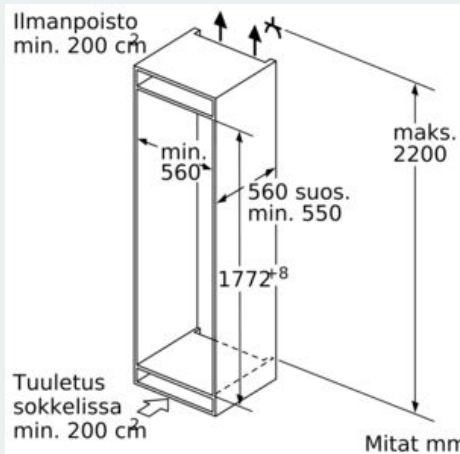

Jääkaappiosa

- 7 turvalasihyllyä, joista 6 korkeudeltaan säädettävissä.
- 6 ovihyllyä

Tuoresäilytys

- hyperFresh plus -laatikko teleskooppikannattimilla säilyttää hedelmät ja kasvikset tuoreena jopa kaksi kertaa pidempään säädettävän ilmankosteuden ansiosta.
- freshBox-vihanneslaatikko teleskooppikannattimilla

Mitat

- Mitat (K x L x S): 177 x 56 x 55 cm
- Asennusmitat: (H x B x T): 177.5 cm x 56.0 cm x 55.0 cm

Tekniset tiedot

- Oven käisyys: aukeaa oikealle, avausuunta vaihdettavissa

**iQ500, Kalustepeitteinen jääkaappi,
177.5 x 56 cm, litteät soft close -
saranat
KI81RADE0**

Mittapiirustukset

Kalusteiden etulevyjen sallittu maksimipaino

Asennetut kalusteovet, jotka ylittävät sallitun painon, voivat aiheuttaa saranan vaurioita ja häiritä saranan toimintaa.

T: Laiteoven korkeus mukaan lukien	vaimentamaton sarana, Ovi kg:	vaimennettu sarana, Ovi kg:	
Saranat mm:	1500-1750	22	22

Mitat mm

Suosittelut saumarat litteälle saranalle

F	R	X
16-19	0-3	2,5
20	0-1	3
	2-3	2,5
21	0-1	3
	2-3	2,5
22	0	4
	1	3,5
	2-3	3

Taulukossa suositeltuja saumarakoja on noudatettava, jotta varmistetaan laitteen ovien vapaa avautuminen ja vältetään keittiökalusteiden vauriot.