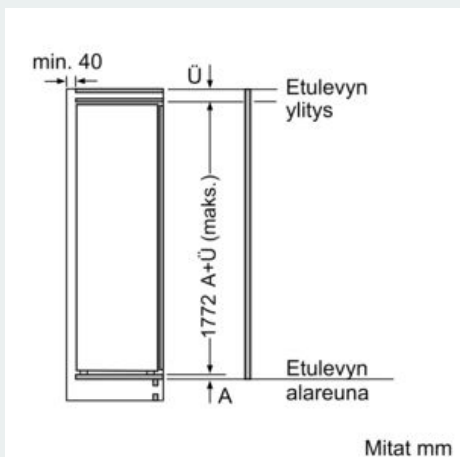

Mitat

- Mitat (K x L x S): 177 x 56 x 55 cm
- Asennusmitat: (H x B x T): 177.5 cm x 56.0 cm x 55.0 cm

Tekniset tiedot

- Oven käisyys: aukeaa oikealle, avausuunta vaihdettavissa

**iQ500, Kalustepeitteinen jääkaappi,
177.5 x 56 cm, litteät soft close -
saranat
KI81RADE0**

Mittapiirustukset

Kalusteiden etulevyjen sallittu maksimipaino

Asennetut kalusteovet, jotka ylittävät sallitun painon, voivat aiheuttaa saranan vaurioita ja häiritä saranan toimintaa.

T: Laiteoven korkeus mukaan lukien	vaimentamaton sarana, Ovi kg:	vaimennettu sarana, Ovi kg:	
Saranat mm:	1500-1750	22	22