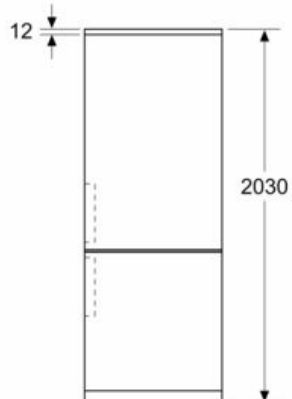

Tuotekuvaus

Tekniset tiedot

Energiatehokkuusluokka (Asetus (EU) 2017/1369): C
Keskimääräinen vuosittainen energiankulutus kilowattia tunnissa per vuosi (kWh/vuosi) (EU) 2017/1369: 178 kWh/annum
Pakastuslokeroiden tilavuuden summa (EU 2017/1369): 129 l
Jäähdytyslokeroiden tilavuuden summa (EU 2017/1369): 311 l
Airbone melupäästöt (EU 2017/1369): 35 dB(A) re 1 pW
Airbone melupäästöluokka (EU 2017/1369): B
Kalusteisiin / vapaasti sijoitettava: Vapaasti sijoitettava
Ovilevyn asennusmahdollisuus: Ei mahdollinen
Korkeus: 2030 mm
Leveys: 700 mm
Syvyys: 667 mm
Nettopaino: 89,7 kg
Tarvittava sulake: 10 A
Luukun avautumissuunta: oikealle, vaihdettavissa
Jännite: 220-240 V
Taajuus: 50 Hz
Hyväksyntätodistukset: CE, VDE
Virtajohdon pituus: 240 cm
Pakasteiden lämmönnousaika sähkökatkoksen yhteydessä (h): 18 h
Kompressorien määrä: 1
Kylmäjärjestelmien määrä: 2
Tuuletin jääkaapissa: Ei
Vaihdettava oven saranointi: On
Säädettävien hyllyjen määrä jääkaapissa: 3
Pullohyllyt: On
Asennuksen tyyppi: Ei tietoa

Mitat

- Mitat (K x L x S): 203 x 70 x 67 cm

Tekniset tiedot

- Oven kätsisyys: aukeaa oikealle, avausuunta vaihdettavissa
- Säädettävät jalat edessä, pyörät takana

iQ500, Jääkaappipakastin, 203 x 70
cm, Musta teräs
KG49NAXCF

Mittapiirustukset

Mitat mm

Mitat mm

Mitat mm