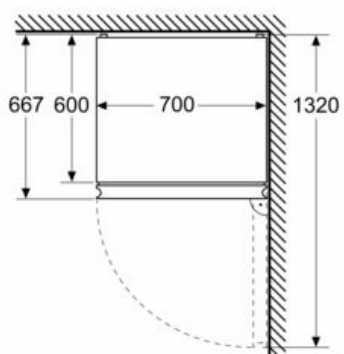

Mitat

- Mitat (K x L x S): 203 x 70 x 67 cm

Tekniset tiedot

- Oven kätsisyys: aukeaa oikealle, avausuunta vaihdettavissa
- Säädettävät jalat edessä, pyörät takana

iQ500, Jääkaappipakastin, 203 x 70
cm, Musta teräs
KG49NAXCF

Mittapiirustukset

Mitat mm

Mitat mm

Mitat mm