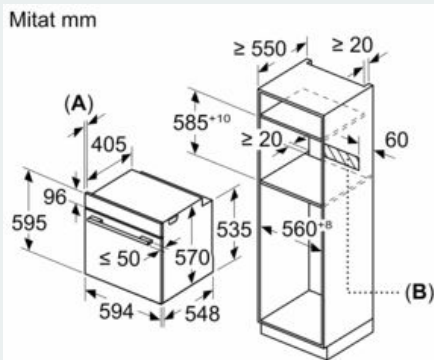

Tekniset tiedot:

- Liitosjohdon pituus: 120 cm
- Kokonaisliitännäteho sähkö: 3.6 kW; 220 - 240 V

Mitat:

- Tuotteen mitat (K x L x S): 595 mm x 594 mm x 548 mm

- Tarvittava asennustila (K x L x S): 585 mm - 595 mm x 560 mm -568 mm x 550 mm
- Tarkat mitat löytyvät mittapiirroksista.
- Suosittelemme valitsemaan keittiön laitteet samasta mallisarjasta IQ500, jolloin ne sopivat muotoilultaan ihanteellisesti yhteen.

**iQ500, Uuni lisähöyrytoiminnolla, 60 x 60 cm, Musta
HR478G0B0S**

Mittapiirustukset

A: 19,5 mm
B: Tila laitteen liittämiseen 320 x 115 mm

Asennus keittotason yhteyteen.