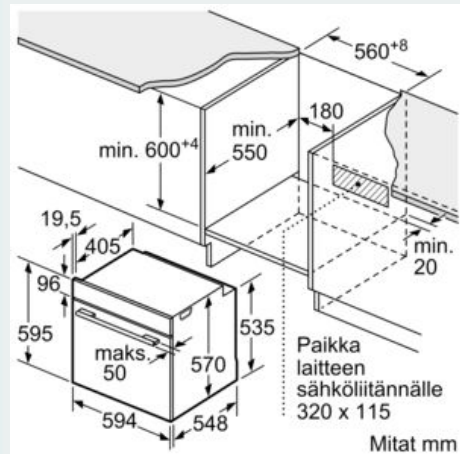

Tekniset tiedot:

- Liitosjohdon pituus: 120 cm
- Kokonaisliitännäteho sähkö: 3.6 kW; 220 - 240 V

Mitat:

- Tuotteen mitat (K x L x S): 595 mm x 594 mm x 548 mm

- Tarvittava asennustila (K x L x S): 585 mm - 595 mm x 560 mm -568 mm x 550 mm
- Tarkat mitat löytyvät mittapiirroksista.
- Suosittelemme valitsemaan keittiön laitteet samasta mallisarjasta IQ500, jolloin ne sopivat muotoilultaan ihanteellisesti yhteen.

**iQ500, Uuni lisähöyrytoiminnolla, 60 x 60 cm, Musta
HR478G0B0S**

Mittapiirustukset

A: 19,5 mm
B: Tila laitteen liittämiseen 320 x 115 mm

Asennus keittotason yhteyteen.