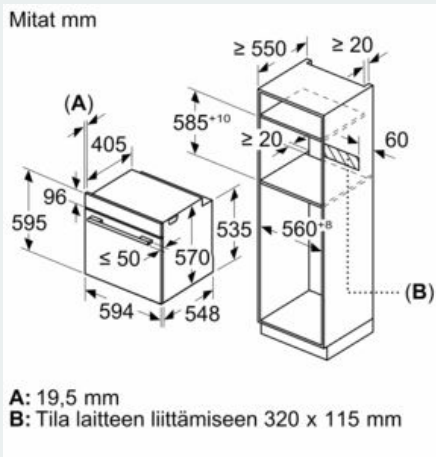

Tekniset tiedot:

- Liitosjohdon pituus: 120 cm
- Kokonaisliitäntäteho sähkö: 3.6 kW; 220 - 240 V

Mitat:

- Tuotteen mitat (K x L x S): 595 mm x 594 mm x 548 mm
- Tarvittava asennustila (K x L x S): 585 mm - 595 mm x 560 mm - 568 mm x 550 mm
- Tarkat mitat löytyvät mittapiirroksista.
- Suosittelemme valitsemaan keittiön laitteet samasta mallisarjasta IQ500, jolloin ne sopivat muotoilultaan ihanteellisesti yhteen.

iQ500, Uuni, 60 x 60 cm, Musta HB478G5B6S

Mittapiirustukset

Asennus keittotason yhteyteen.