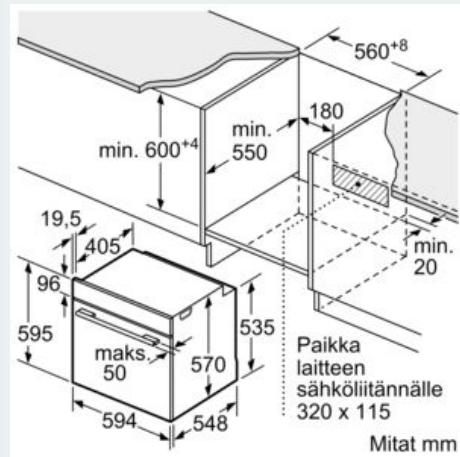

Varusteet

- Mukana pakkauksessa: Emaloitu leivinpelti, Yhdistelmäritilä, Uunipannu

Turvallisuus

- Uuninluukun lämpötila maks. 30 °C mitattuna luukun keskiosasta (ylä-/alalämpö 180 °C, 1 tunnin jälkeen)
- Luukun lämpötila pysyy matalana myös pyrolyysiohjelman ollessa käynnissä.
- Turvatoiminnot: lapsilukitus uunitoiminnoille
- jälkilämmön osoitin turvakatkaisu luukun kytkin elektroninen luukun lukitus mekaaninen luukun lukitus

Tekniset tiedot:

- Liitosjohdon pituus: 120 cm
- Kokonaisliitäntäteho sähkö: 3.6 kW; 220 - 240 V

Mitat:

- Tuotteen mitat (K x L x S): 595 mm x 594 mm x 548 mm
- Tarvittava asennustila (K x L x S): 585 mm - 595 mm x 560 mm - 568 mm x 550 mm
- Tarkat mitat löytyvät mittapiirroksista.
- Suosittelemme valitsemaan keittiön laitteet samasta mallisarjasta IQ500, jolloin ne sopivat muotoilultaan ihanteellisesti yhteen.

iQ500, Uuni, 60 x 60 cm, Musta HB478G5B6S

Mittapiirustukset

Asennus keittotason yhteyteen.