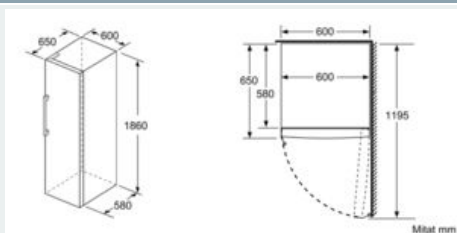

iQ500, Kaappipakastin, 186 x 60 cm, Musta teräs GS36NAXFV

Mittapiirustukset

	a	b	c	d	e	f
KSW36, CSD36	187					
KSV36, KSF36, GSN36, GSV36	186					
KSV33, GSN33, GSV33	176	60	65	58	60	119.5
KSV29, GSN29, GSV29	161					
GSV24	146					
GSN41	161					
GSN54	176	70	78	70	70	142
GSN58	191					

Mitat cm