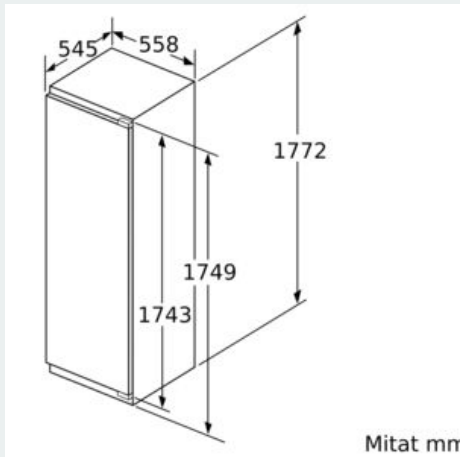

Mitat

- Mitat (K x L x S): 177 x 56 x 55 cm
- Asennusmitat: (H x B x T): 177.5 cm x 56.0 cm x 55.0 cm

Tekniset tiedot

- Oven käsisyys: Ovi aukeaa vasemmalle, avausuunta vaihdettavissa

Varusteet

- Jääpalarasia
-

178 cm**YLEISET TIEDOT****Ympäristö ja Turvallisuus****Asennus**

**iQ500, Kalustepeitteinen pakastin,
177.2 x 55.8 cm, litteät soft close -
saranat
GI81NACF0**

Mittapiirustukset

Kalusteiden etulevyjen sallittu maksimipaino