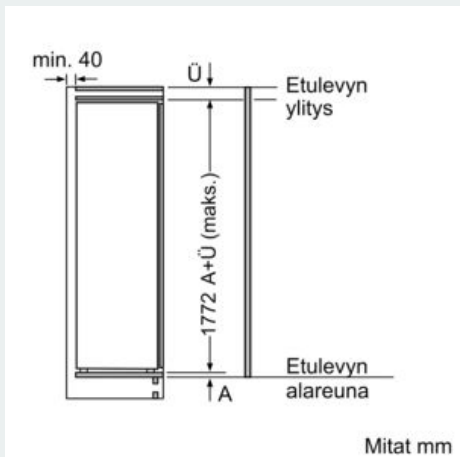

Mitat

- Mitat (K x L x S): 177 x 56 x 55 cm
- Asennusmitat: (H x B x T): 177.5 cm x 56.0 cm x 55.0 cm

Tekniset tiedot

- Oven käsisyys: Ovi aukeaa vasemmalle, avausuunta vaihdettavissa

Varusteet

- Jääpalarasia
-

178 cm**YLEISET TIEDOT****Ympäristö ja Turvallisuus****Asennus**

**iQ500, Kalustepeitteinen pakastin,
177.2 x 55.8 cm, litteät soft close -
saranat
GI81NACF0**

Mittapiirustukset

Kalusteiden etulevyjen sallittu maksimipaino