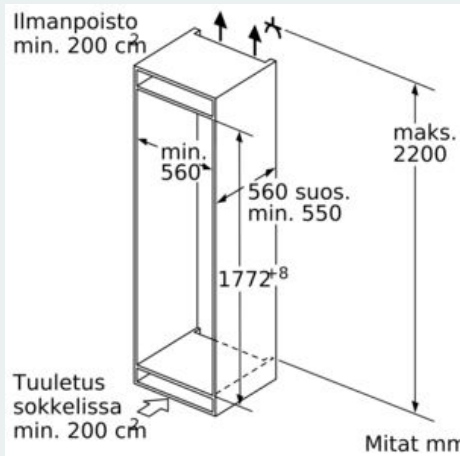

Pakastinosa

- 5 pakastuslaatikkoa läpinäkyvällä etuosalla, joista 2 bigBox -laatikoita
- 2 pakastushylly läpinäkyvällä luukulla
- varioZone – irroitettavat lasihyllyt mahdollistavat erikoissuuren säilytystilan

Mitat

- Mitat (K x L x S): 177 x 56 x 55 cm
- Asennusmitat: (H x B x T): 177.5 cm x 56.0 cm x 55.0 cm

Tekniset tiedot

- Oven käsisyys: Ovi aukeaa vasemmalle, avausuunta vaihdettavissa

Varusteet

- Jääpalarasia
-

178 cm**YLEISET TIEDOT****Ympäristö ja Turvallisuus****Asennus**

**iQ500, Kalustepeitteinen pakastin,
177.2 x 55.8 cm, litteät soft close -
saranat
GI81NACF0**

Mittapiirustukset

Kalusteiden etulevyjen sallittu maksimipaino