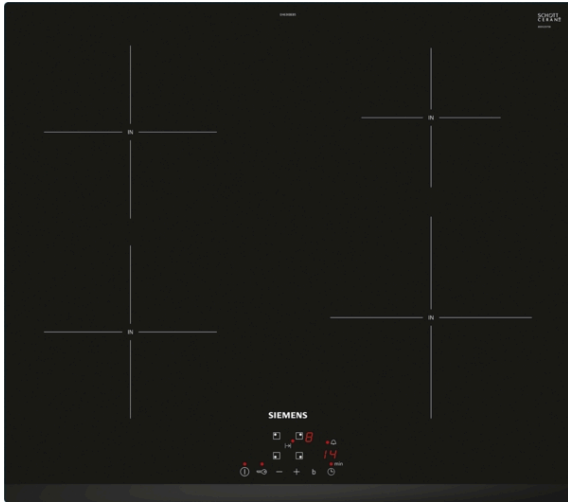

iQ100, Induktiokeittotaso, 60 cm, kehuksetön EH63KBEB5E

Nykyaikainen ja tehokas, uunin yhteyteen asennettava induktiotaso, jolla ruoanlaitto sujuu nopeasti, siististi ja turvallisesti.

- ✓ touchControl-ohjaus
- ✓ powerBoost – voimistaa induktioalueen tehoa jopa 50 %.
- ✓ Ajastimen virrankatkaisutoiminnon ansiosta virta sammuu turvallisesti valitun keittoajan päätyttyä.
- ✓ Lapsilukitus lukitsee keittoalueet, jolloin niitä ei voi kytkeä päälle vahingossa.
- ✓ Nykyaikainen induktioteknologia tekee ruoanvalmistuksesta nopeampaa, puhtaampaa ja turvallisempaa.

Tuotekuvaus

Tekniset tiedot

Tuotteen nimi/tuoteperhe : Keittoalue keraaminen lasi
 Rakenteen tyyppi : Kalusteisiin sijoitettava
 Energialähde : Sähkö
 Samanaikaisesti käytettävien paistotasojen lukumäärä : 4
 Tarvittava asennustila (K x L x S) : 51 x 560-560 x 490-500 mm
 Leveys : 592 mm
 Mitat (KxLxS) : 51 x 592 x 522 mm
 Pakkauksen mitat : 126 x 753 x 603 mm
 Nettopaino : 12,2 kg
 Bruttopaino : 13,5 kg
 Jälkilämmön merkivalo : Erillinen
 Ohjauspaneelin sijainti : Keittotason etuosa
 Pintamateriaali : lasikeraaminen
 Pinnan väri : Musta
 Hyväksyntätodistukset : AENOR, CE
 Virtajohdon pituus : 110 cm
 EAN-koodi : 4242003907801
 Sähköliitännätäteho : 7400 W
 Jännite : 220-240 V
 Taajuus : 50-60 Hz

Lisävarusteet

HZ9SE060	Kattilasarja, 6 osaa
HZ9SE040	Kattilasarja, 4 osaa
HZ390090	Wokkipannu ja kansi

4 242003 907801

iQ100, Induktiokeittotaso, 60 cm, kehuksetön EH63KBEB5E

Tuotekuvaus

Keittoalueet

- Leveys 60 cm: tilaa 4 kattilalle tai paistinpannulle.
- Keittoalue edessä vasemmalla: 180 mm, 1.8 kW (maksimiteho 3.1 kW)
- Keittoalue takana vasemmalla: 180 mm, 1.8 kW (maksimiteho 3.1 kW)
- Keittoalue takana oikealla: 145 mm, 1.4 kW (maksimiteho 2.2 kW)
- Keittoalue edessä oikealla: 210 mm, 2.2 kW (maksimiteho 3.7 kW)