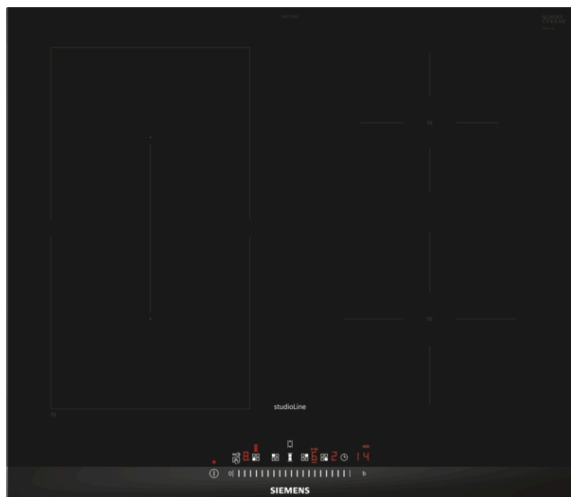

iQ500, Induktiokeittotaso, 60 cm, teräskehys ED677FSB5E

Lisävarusteet

HZ9SE060	Kattilasarja, 6 osaa
HZ9SE040	Kattilasarja, 4 osaa
HZ394301	Asennuslista, Dominotasojen väliin

Nykyaikainen combiInduction-keittotaso – joustavampaan ruoanvalmistukseen.

- ✓ combiZone – yhdistä kaksi induktioaluetta suuren astian käyttöön.
- ✓ touchSlider-ohjauksella säädetään lämpötilaa koskettamalla suoraan haluttua tehoa tai liu'uttamalla sormea asteikolla.
- ✓ Kätevää ruoanvalmistusta ennalta säädettyjen tehojen ansiosta: käytä etummaista keittoaluetta ruoan valmistamiseen, takimmaista ruoan hauduttamiseen ja lämpimänäpitoon – powerMove.
- ✓ powerBoost – voimistaa induktioalueen tehoa jopa 50 %.
- ✓ Ajastimen virrankatkaisutoiminnon ansiosta virta sammuu turvallisesti valitun keittoajan päätyttyä.

iQ500, Induktiokeittotaso, 60 cm, teräskehys ED677FSB5E

Tuotekuvaus

- Leveys 60 cm: tilaa 4 kattilalle tai paistinpannulle.

Keittoalueet

- combiZone-keittoalue: kaksi keittoaluetta voidaan yhdistää yhdeksi suureksi keittoalueeksi
- : voit tarvittaessa käyttää suurempia keittoastioita.
- Keittoalue edessä vasemmalla: 190 mm, 210 mm, 2.2 kW (maksimiteho 3.7 kW)
- Keittoalue takana vasemmalla: 190 mm, 210 mm, 2.2 kW (maksimiteho 3.7 kW)
- Keittoalue takana oikealla: 145 mm , 1.4 kW (maksimiteho 2.2 kW)
- Keittoalue edessä oikealla: 180 mm, 1.8 kW (maksimiteho 3.1 kW)

Design

- comfortDesign-reunus, blackSteel
- studioLine keittotaso, jossa tyylikäs minimalistinen ulkonäkö: keittoalueet on merkitty tummalla värillä, jolloin ne eivät erotu lieden ollessa pois päältä.

Turvallisuus