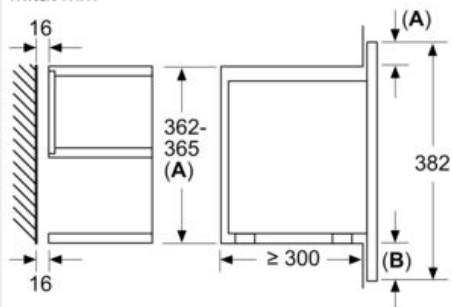

Tuotekuvaus

Tekniset tiedot

Mikroaaltouunin tyyppi : Vain mikroaaltotoiminnot
 Ohjauksen tyyppi : elektroninen
 Etuosan väri / materiaali : Musta
 Mitat (KxLxS) : 382 x 594 x 318 mm
 Uunin sisätilan mitat (K x L x S) : 230 x 350 x 270 mm
 Hyväksyntätodistukset : CE, VDE
 Virtajohdon pituus : 175 cm
 Nettopaino : 17,1 kg
 Bruttopaino : 18,9 kg
 EAN-koodi : 4242003906736
 Mikroaaltoteho, maksimi : 900 W
 Liitännän arvo : 1220 W
 Tarvittava sulake : 10 A
 Jännite : 220-240 V
 Taajuus : 50; 60 Hz
 Pistokkeen tyyppi : Suko-pistoke, maadoitettu
 Uunin sisätilan mitat (K x L x S) : 230 x 350 x 270 mm

Mitat:

- Tuotteen mitat (K x L x S): 382 mm x 594 mm x 318 mm
- Tarvittava asennustila (K x L x S): 362 mm - 382 mm x 560 mm - 568 mm x 300 mm
- Tarkat mitat löytyvät mittapiirroksista.

iQ700, Kalusteisiin sijoitettava mikroaaltouuni, 60 x 38 cm, Musta BF922L1B1

Mittapiirustukset

Mitat mm

A: Takaseinä avoin

Mitat mm

Mitat mm

A: Ylititys ylhäällä:
Asennussyvennys 362: 6 mm
Asennussyvennys 365: 3 mm
B: Ylititys alhaalla: 14 mm