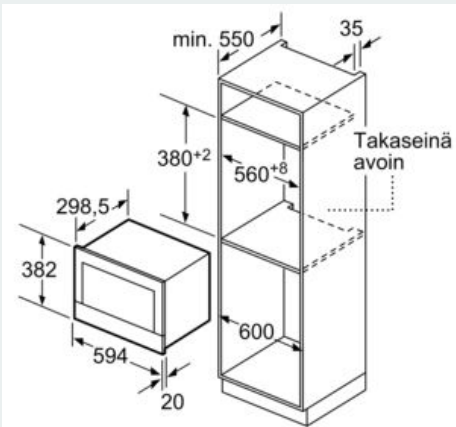

Tuotekuvaus

Tekniset tiedot

Mikroaaltouunin tyyppi : Vain mikroaaltotoiminnot
 Ohjauksen tyyppi : elektroninen
 Etuosan väri / materiaali : Musta
 Mitat (KxLxS) : 382 x 594 x 318 mm
 Uunin sisätilan mitat (K x L x S) : 230 x 350 x 270 mm
 Hyväksyntätodistukset : CE, VDE
 Virtajohdon pituus : 175 cm
 Nettopaino : 17,1 kg
 Bruttopaino : 18,9 kg
 EAN-koodi : 4242003906736
 Mikroaaltoteho, maksimi : 900 W
 Liitännän arvo : 1220 W
 Tarvittava sulake : 10 A
 Jännite : 220-240 V
 Taajuus : 50; 60 Hz
 Pistokkeen tyyppi : Suko-pistoke, maadoitettu
 Uunin sisätilan mitat (K x L x S) : 230 x 350 x 270 mm

Turvallisuus

- Turvatoiminnot: Käynnistyspainike
- luukun kytkin
- Sisäänrakennettu jäähdytyspuhallin

Tekniset tiedot:

- Liitosjohdon pituus: 175 cm
- Kokonaisliitântäteho sähkö: 1.22 kW; 220 - 240 V
- Kaluste: asennetaan 60 cm leveään kaappiin (min. syvyys 55 cm), Asennetaan 60 cm leveään seinäkaappiin (min. syvyys 30 cm)

Mitat:

- Tuotteen mitat (K x L x S): 382 mm x 594 mm x 318 mm
- Tarvittava asennustila (K x L x S): 362 mm - 382 mm x 560 mm - 568 mm x 300 mm
- Tarkat mitat löytyvät mittapiirroksista.

iQ700, Kalusteisiin sijoitettava mikroaaltouuni, 60 x 38 cm, Musta BF922L1B1

Mittapiirustukset

Mitat mm

A: Takaseinä avoin

Mitat mm

Mitat mm

A: Ylititys ylhäällä:
Asennussyvennys 362: 6 mm
Asennussyvennys 365: 3 mm
B: Ylititys alhaalla: 14 mm