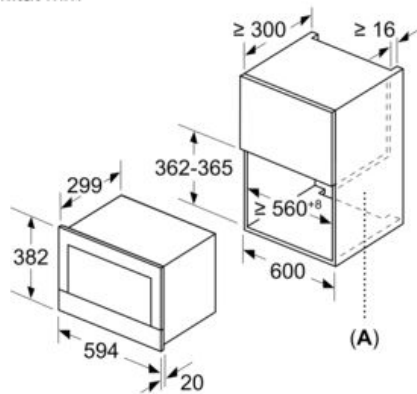

Tuotekuvaus

Tekniset tiedot

Mikroaaltouunin tyyppi : Vain mikroaaltotoiminnot
 Ohjauksen tyyppi : elektroninen
 Etuosan väri / materiaali : Musta
 Mitat (KxLxS) : 382 x 594 x 318 mm
 Uunin sisätilan mitat (K x L x S) : 230 x 350 x 270 mm
 Hyväksyntätodistukset : CE, VDE
 Virtajohdon pituus : 175 cm
 Nettopaino : 17,1 kg
 Bruttopaino : 18,9 kg
 EAN-koodi : 4242003906736
 Mikroaaltoteho, maksimi : 900 W
 Liitännän arvo : 1220 W
 Tarvittava sulake : 10 A
 Jännite : 220-240 V
 Taajuus : 50; 60 Hz
 Pistokkeen tyyppi : Suko-pistoke, maadoitettu
 Uunin sisätilan mitat (K x L x S) : 230 x 350 x 270 mm

Turvallisuus

- Turvatoiminnot: Käynnistyspainike
- luukun kytkin
- Sisäänrakennettu jäähdytyspuhallin

Tekniset tiedot:

- Liitosjohdon pituus: 175 cm
- Kokonaisliitântäteho sähkö: 1.22 kW; 220 - 240 V
- Kaluste: asennetaan 60 cm leveään kaappiin (min. syvyys 55 cm), Asennetaan 60 cm leveään seinäkaappiin (min. syvyys 30 cm)

Mitat:

- Tuotteen mitat (K x L x S): 382 mm x 594 mm x 318 mm
- Tarvittava asennustila (K x L x S): 362 mm - 382 mm x 560 mm - 568 mm x 300 mm
- Tarkat mitat löytyvät mittapiirroksista.

iQ700, Kalusteisiin sijoitettava mikroaaltouuni, 60 x 38 cm, Musta BF922L1B1

Mittapiirustukset

Mitat mm

A: Takaseinä avoin

Mitat mm

Mitat mm

A: Ylititys ylhäällä:
Asennussyvennys 362: 6 mm
Asennussyvennys 365: 3 mm
B: Ylititys alhaalla: 14 mm