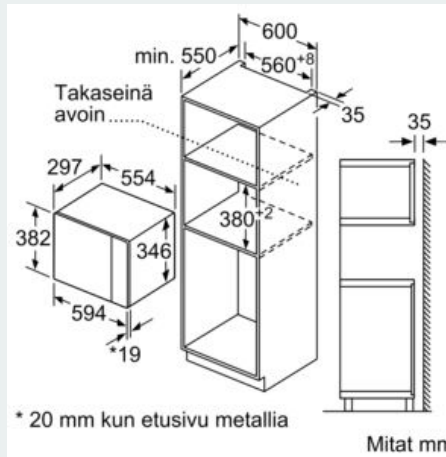

Tuotekuvaus

Tekniset tiedot

Mikroaaltouunin tyyppi : Vain mikroaaltotoiminnot
 Ohjauksen tyyppi : elektroninen
 Etuosan väri / materiaali : Musta
 Mitat (KxLxS) : 382 x 594 x 317 mm
 Uunin sisätilan mitat (K x L x S) : 201.0 x 308.0 x 282.0 mm
 Hyväksyntätodistukset : CE
 Virtajohdon pituus : 130 cm
 Nettopaino : 16,9 kg
 Bruttopaino : 18,9 kg
 EAN-koodi : 4242003805770
 Mikroaaltoteho, maksimi : 800 W
 Liitännän arvo : 1270 W
 Tarvittava sulake : 10 A
 Jännite : 220-230 V
 Taajuus : 50 Hz
 Pistokkeen tyyppi : Suko-pistoke, maadoitettu
 Uunin sisätilan mitat (K x L x S) : 201.0 x 308.0 x 282.0 mm
 Vakiovarusteet : 1 x Pyörivä kuumennusalusta

Turvallisuus

- Turvatoiminnot: turvakatkaisu
- luukun kytkin

Tekniset tiedot:

- Liitosjohdon pituus: 130 cm

iQ500, Kalusteisiin sijoitettava mikroaaltouuni, 60 x 38 cm, Musta BF425LMB0

Mittapiirustukset

Mikroaaltouuni
Asennus kulmaan

Mitat mm

Mitat mm

Mitat mm

A: 20 mm kun etusivu metallia
B: Takaseinä avoin

Mitat mm