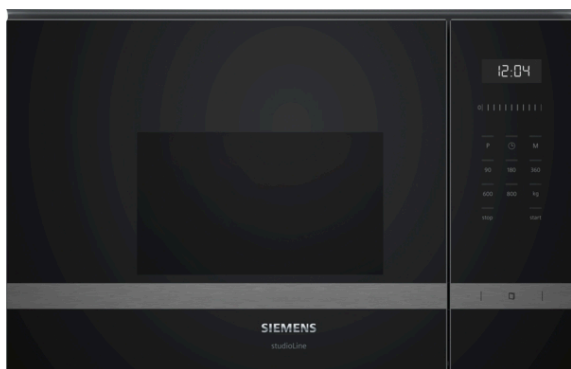

iQ500, Kalusteisiin sijoitettava mikroaaltouuni, 60 x 38 cm, Musta BF425LMB0

Lisävarusteet

1 x Pyörivä kuumennusalusta

Kalusteisiin sijoitettava, 38 cm korkea, mikroaaltouuni nopeaan sulattamiseen, lämmittämiseen ja esivalmisteluun.

Tuotekuvaus

Tekniset tiedot

Mikroaaltouunin tyyppi : Vain mikroaaltotoiminnot
 Ohjauksen tyyppi : elektroninen
 Etuosan väri / materiaali : Musta
 Mitat (KxLxS) : 382 x 594 x 317 mm
 Uunin sisätilan mitat (K x L x S) : 201.0 x 308.0 x 282.0 mm
 Hyväksyntätodistukset : CE
 Virtajohdon pituus : 130 cm
 Nettopaino : 16,9 kg
 Bruttopaino : 18,9 kg
 EAN-koodi : 4242003805770
 Mikroaaltoteho, maksimi : 800 W
 Liitännän arvo : 1270 W
 Tarvittava sulake : 10 A
 Jännite : 220-230 V
 Taajuus : 50 Hz
 Pistokkeen tyyppi : Suko-pistoke, maadoitettu
 Uunin sisätilan mitat (K x L x S) : 201.0 x 308.0 x 282.0 mm
 Vakiovarusteet : 1 x Pyörivä kuumennusalusta

4 242003 805770

iQ500, Kalusteisiin sijoitettava mikroaaltouuni, 60 x 38 cm, Musta BF425LMB0

Tuotekuvaus

Mikromalli / lämmitystoiminto

- Uunin tilavuus: 20 l
- Max. teho: 800 W; 5 tehotasot: 90 W, 180 W, 360 W, 600 W, 800 W
- 4 sulatusohjelmaa ja 3 ruoanvalmistusohjelmaa
- muistitoiminto (1 kpl)

Muotoilu

- Uunin sisätilan väri: teräs
- LED-näyttö
- Pyörivä lasinen kypsennysalusta, halkaisija 25.5 cm
- Elektroninen kello, jossa hälytin ja ajastustoiminnot
- LED-valaistus uunissa

Käyttömukavuus

- cookControl-automaattiohjelmat helpottavat ruoanvalmistusta. Esiasennetut toimintoasetukset 7 eri ruokalajille
- Helppokäyttöiset soft touch-kosketusvalitsimet
- Luukku: Vasemmalle aukeava luukku