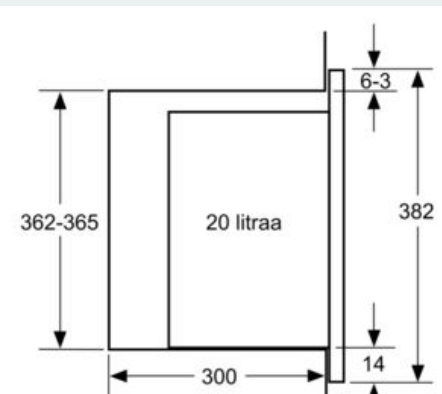

Tuotekuvaus

Tekniset tiedot

Mikroaaltouunin tyyppi : Vain mikroaaltotoiminnot
 Ohjauksen tyyppi : elektroninen
 Etuosan väri / materiaali : Musta
 Mitat (KxLxS) : 382 x 594 x 317 mm
 Uunin sisätilan mitat (K x L x S) : 201.0 x 308.0 x 282.0 mm
 Hyväksyntätodistukset : CE
 Virtajohdon pituus : 130 cm
 Nettopaino : 16,9 kg
 Bruttopaino : 18,9 kg
 EAN-koodi : 4242003805770
 Mikroaaltoteho, maksimi : 800 W
 Liitännän arvo : 1270 W
 Tarvittava sulake : 10 A
 Jännite : 220-230 V
 Taajuus : 50 Hz
 Pistokkeen tyyppi : Suko-pistoke, maadoitettu
 Uunin sisätilan mitat (K x L x S) : 201.0 x 308.0 x 282.0 mm
 Vakiovarusteet : 1 x Pyörivä kuumennusalusta

Turvallisuus

- Turvatoiminnot: turvakatkaisu
- luukun kytkin

Tekniset tiedot:

- Liitosjohdon pituus: 130 cm

iQ500, Kalusteisiin sijoitettava mikroaaltouuni, 60 x 38 cm, Musta BF425LMB0

Mittapiirustukset

Mikroaaltouuni
Asennus kulmaan

Mitat mm

Mitat mm

Mitat mm

A: 20 mm kun etusivu metallia
B: Takaseinä avoin

Mitat mm