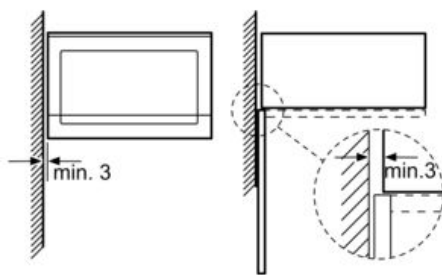

Tuotekuvaus

Tekniset tiedot

Mikroaaltouunin tyyppi : Vain mikroaaltotoiminnot
 Ohjauksen tyyppi : elektroninen
 Etuosan väri / materiaali : Musta
 Mitat (KxLxS) : 382 x 594 x 317 mm
 Uunin sisätilan mitat (K x L x S) : 201.0 x 308.0 x 282.0 mm
 Hyväksyntätodistukset : CE
 Virtajohdon pituus : 130 cm
 Nettopaino : 16,9 kg
 Bruttopaino : 18,9 kg
 EAN-koodi : 4242003805770
 Mikroaaltoteho, maksimi : 800 W
 Liitännän arvo : 1270 W
 Tarvittava sulake : 10 A
 Jännite : 220-230 V
 Taajuus : 50 Hz
 Pistokkeen tyyppi : Suko-pistoke, maadoitettu
 Uunin sisätilan mitat (K x L x S) : 201.0 x 308.0 x 282.0 mm
 Vakiovarusteet : 1 x Pyörivä kuumennusalusta

Muotoilu

- Uunin sisätilan väri: teräs
- LED-näyttö
- Pyörivä lasinen kypsennysalusta, halkaisija 25.5 cm
- Elektroninen kello, jossa hälytin ja ajastustoiminnot
- LED-valaistus uunissa

Käyttömukavuus

- cookControl-automaattiohjelmat helpottavat ruoanvalmistusta. Esiasennetut toimintoasetukset 7 eri ruokalajille
- Helppokäyttöiset soft touch-kosketusvalitsimet
- Luukku: Vasemmalle aukeava luukku

Turvallisuus

- Turvatoiminnot: turvakatkaisu
- luukun kytkin

Tekniset tiedot:

- Liitosjohdon pituus: 130 cm

iQ500, Kalusteisiin sijoitettava mikroaaltouuni, 60 x 38 cm, Musta BF425LMB0

Mittapiirustukset

Mikroaaltouuni
Asennus kulmaan

Mitat mm

Mitat mm

Mitat mm

A: 20 mm kun etusivu metallia
B: Takaseinä avoin

Mitat mm