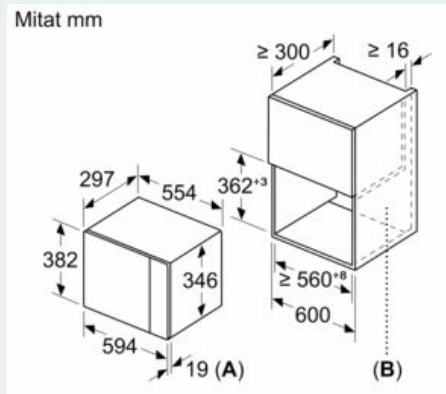

Tuotekuvaus

Tekniset tiedot

Mikroaaltouunin tyyppi : Vain mikroaaltotoiminnot
 Ohjauksen tyyppi : elektroninen
 Etuosan väri / materiaali : Musta
 Mitat (KxLxS) : 382 x 594 x 317 mm
 Uunin sisätilan mitat (K x L x S) : 201.0 x 308.0 x 282.0 mm
 Hyväksyntätodistukset : CE
 Virtajohdon pituus : 130 cm
 Nettopaino : 16,9 kg
 Bruttopaino : 18,9 kg
 EAN-koodi : 4242003805770
 Mikroaaltoteho, maksimi : 800 W
 Liitännän arvo : 1270 W
 Tarvittava sulake : 10 A
 Jännite : 220-230 V
 Taajuus : 50 Hz
 Pistokkeen tyyppi : Suko-pistoke, maadoitettu
 Uunin sisätilan mitat (K x L x S) : 201.0 x 308.0 x 282.0 mm
 Vakiovarusteet : 1 x Pyörivä kuumennusalusta

Turvallisuus

- Turvatoiminnot: turvakatkaisu
- luukun kytkin

Tekniset tiedot:

- Liitosjohdon pituus: 130 cm

iQ500, Kalusteisiin sijoitettava mikroaaltouuni, 60 x 38 cm, Musta BF425LMB0

Mittapiirustukset

Mikroaaltouuni
Asennus kulmaan

Mitat mm

Mitat mm

Mitat mm

A: 20 mm kun etusivu metallia
B: Takaseinä avoin

Mitat mm