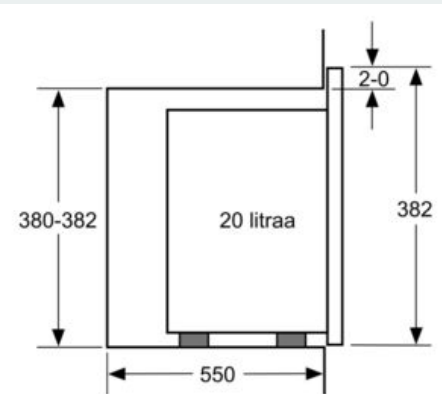

Tuotekuvaus

Tekniset tiedot

Mikroaaltouunin tyyppi : Vain mikroaaltotoiminnot
 Ohjauksen tyyppi : elektroninen
 Etuosan väri / materiaali : Musta
 Mitat (KxLxS) : 382 x 594 x 317 mm
 Uunin sisätilan mitat (K x L x S) : 201.0 x 308.0 x 282.0 mm
 Hyväksyntätodistukset : CE
 Virtajohdon pituus : 130 cm
 Nettopaino : 16,9 kg
 Bruttopaino : 18,9 kg
 EAN-koodi : 4242003805770
 Mikroaaltoteho, maksimi : 800 W
 Liitännän arvo : 1270 W
 Tarvittava sulake : 10 A
 Jännite : 220-230 V
 Taajuus : 50 Hz
 Pistokkeen tyyppi : Suko-pistoke, maadoitettu
 Uunin sisätilan mitat (K x L x S) : 201.0 x 308.0 x 282.0 mm
 Vakiovarusteet : 1 x Pyörivä kuumennusalusta

Turvallisuus

- Turvatoiminnot: turvakatkaisu
- luukun kytkin

Tekniset tiedot:

- Liitosjohdon pituus: 130 cm

iQ500, Kalusteisiin sijoitettava mikroaaltouuni, 60 x 38 cm, Musta BF425LMB0

Mittapiirustukset

Mikroaaltouuni
Asennus kulmaan

Mitat mm

Mitat mm

Mitat mm

A: 20 mm kun etusivu metallia
B: Takaseinä avoin

Mitat mm